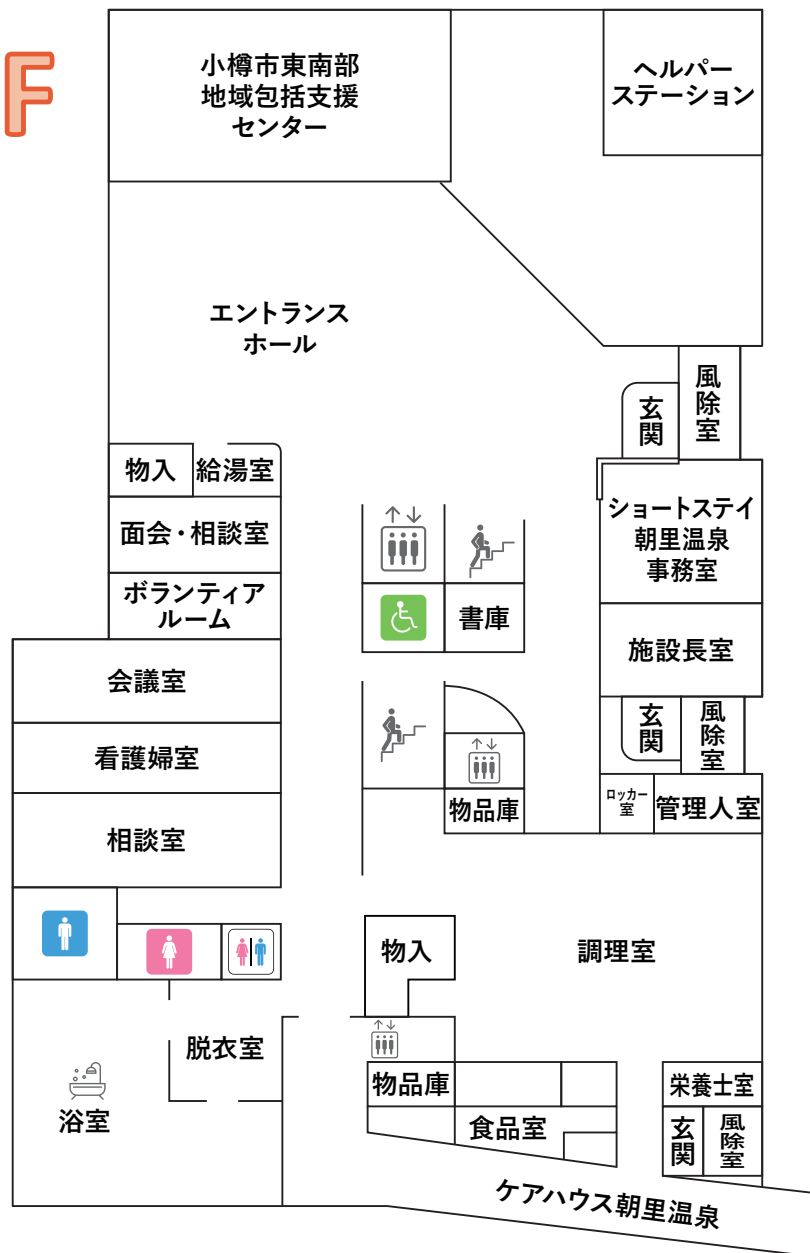

ショートステイ 朝里温泉

<https://www.otaru-hokubenkai.or.jp/>

非常階段
emergency stairs

化粧室
toilet

車いす対応
wheelchair

エレベーター
elevator

1F

ショートステイ 朝里温泉

https://nakagaki-hp.jp/otaru_hokubenkai/

非常階段
emergency stairs

化粧室
toilet

車いす対応
wheelchair

エレベーター
elevator

3F

4F