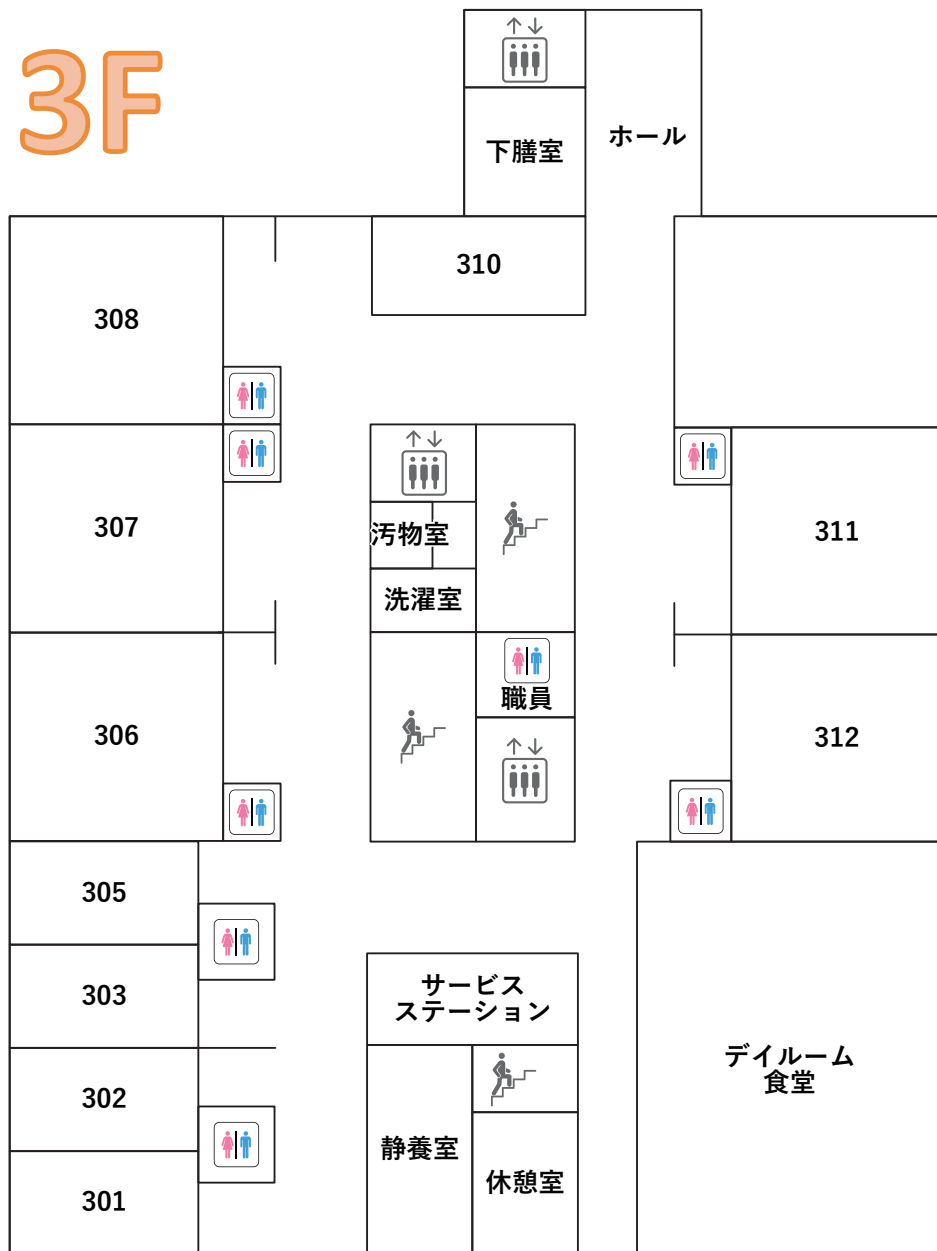

ショートステイ 朝里温泉

<https://www.otaru-hokubenkai.or.jp/>

非常階段
emergency stairs

化粧室
toilet

車いす対応
wheelchair

エレベーター
elevator

1F

ショートステイ 朝里温泉

https://nakagaki-hp.jp/otaru_hokubenkai/

非常階段
emergency stairs

化粧室
toilet

車いす対応
wheelchair

エレベーター
elevator

3F

4F