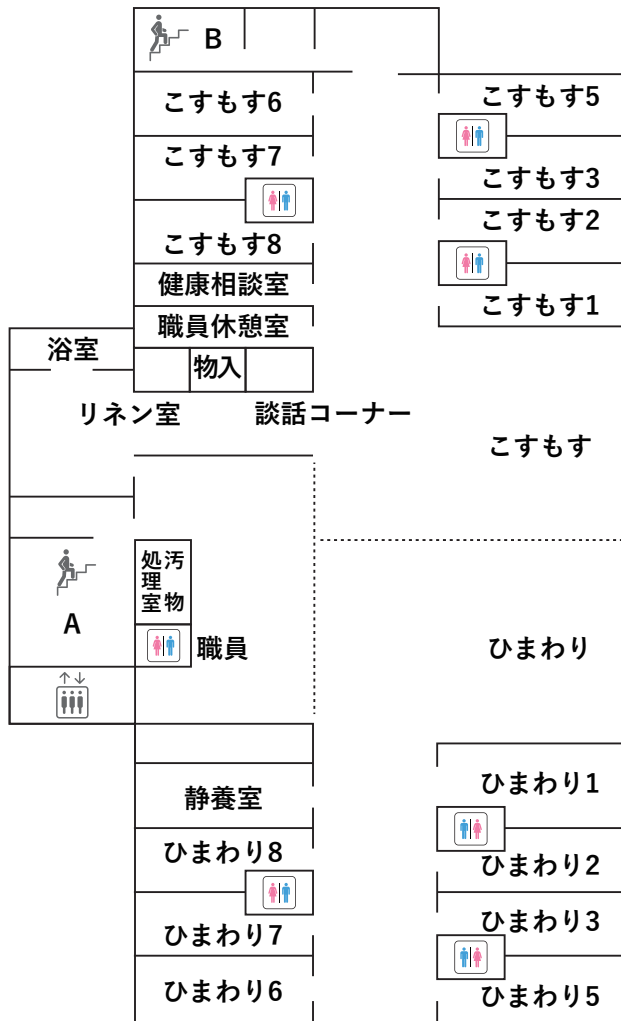

特別養護老人ホーム ラポールゆらぎの里

<https://www.otaru-hokubenkai.or.jp/>

1F

2F

3F