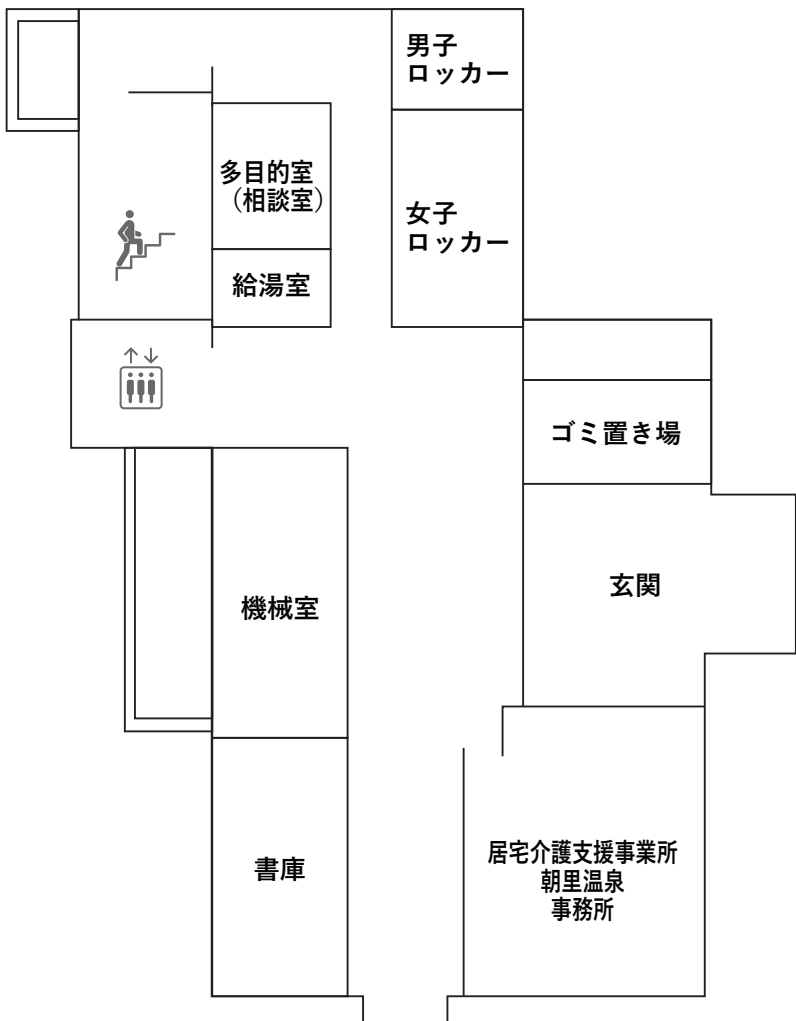

特別養護老人ホーム ラポールゆらぎの里

<https://www.otaru-hokubenkai.or.jp/>

1F

2F

3F