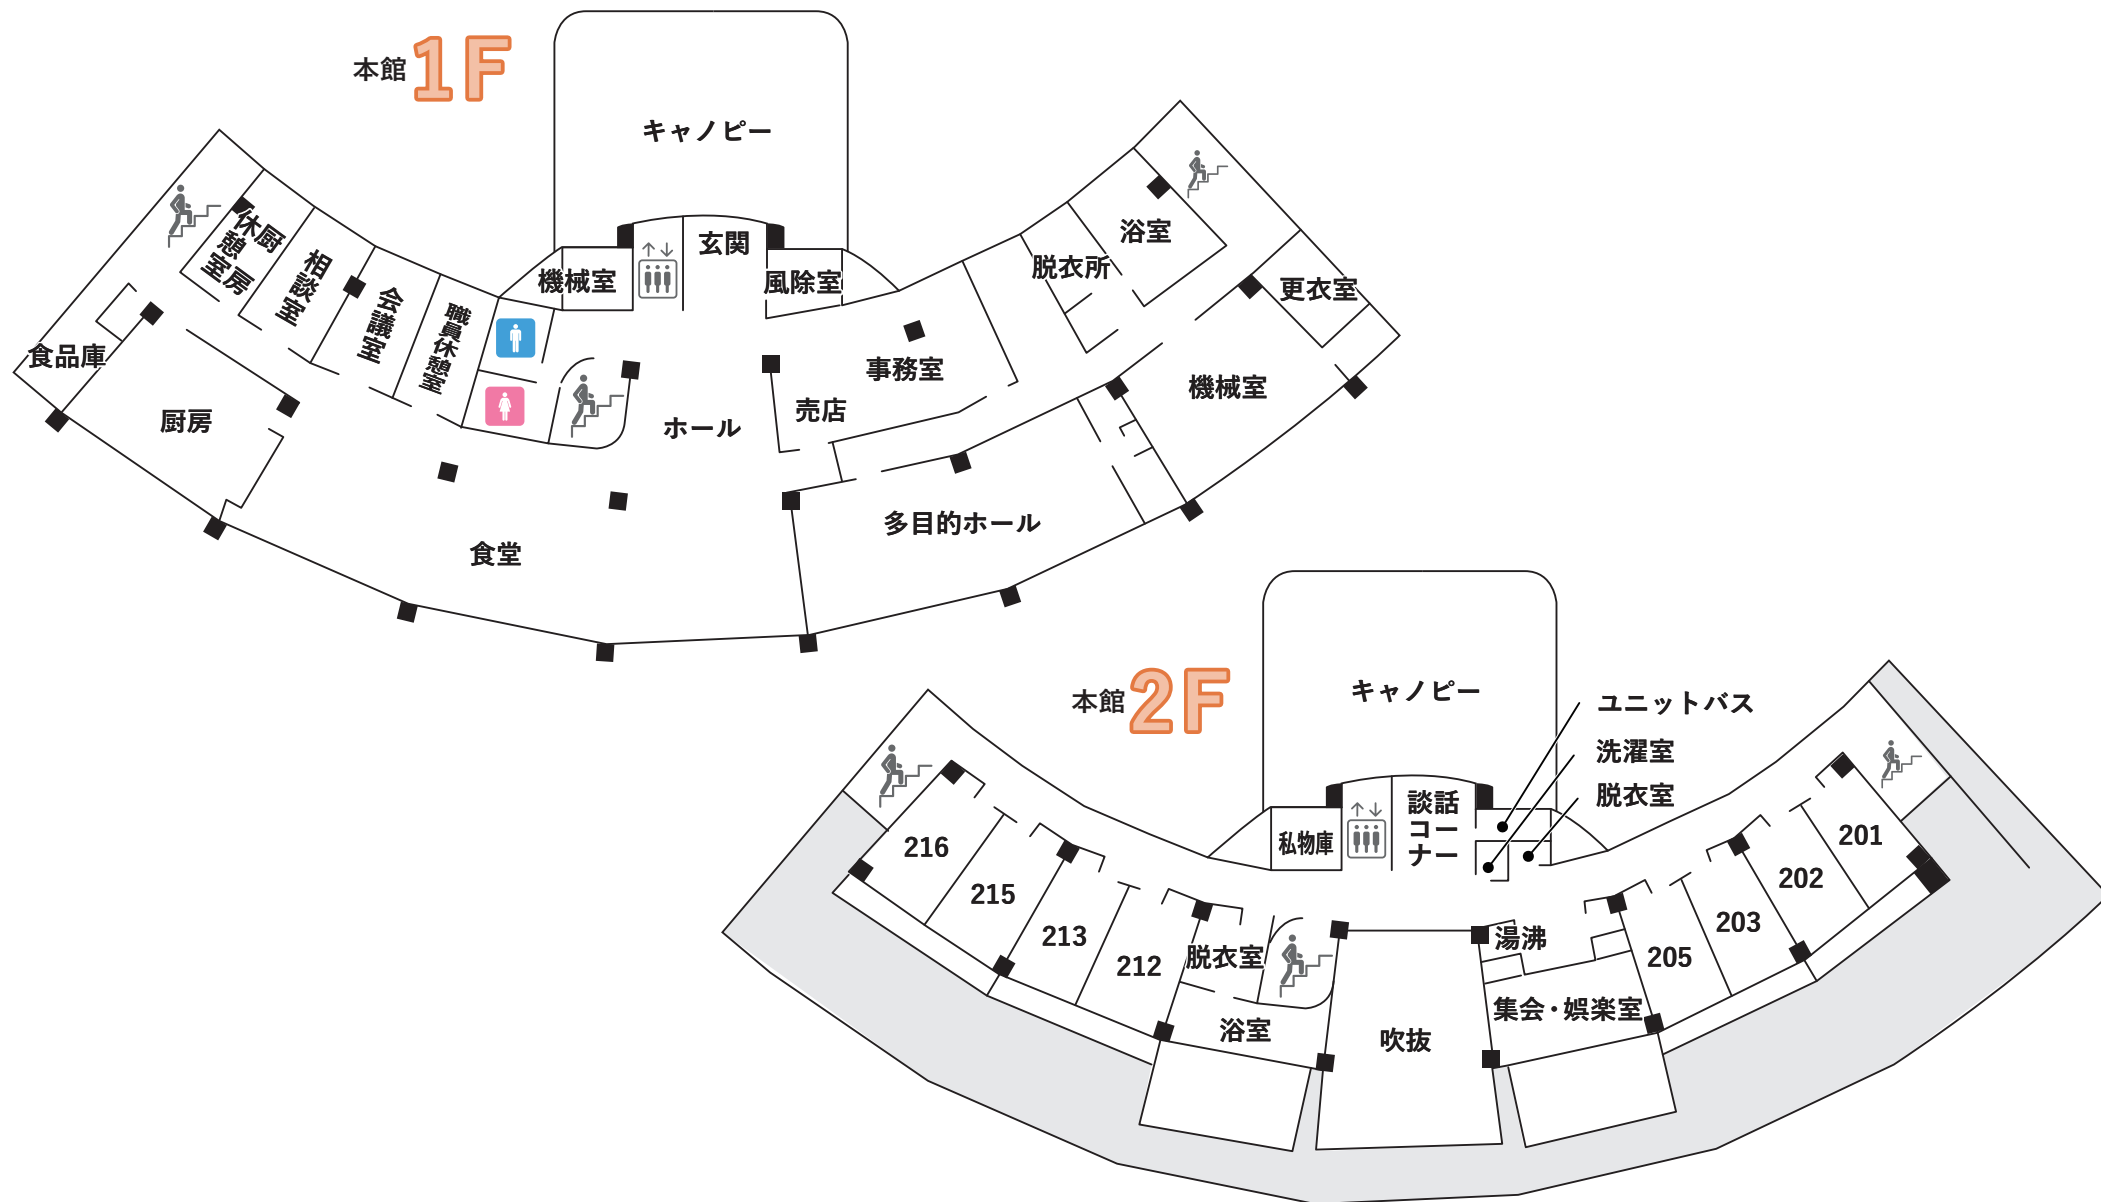

軽費老人ホームケアハウス朝里温泉 本館

<https://www.otaru-hokubenkai.or.jp/>

全室 トイレ、洗面所、ミニキッチン 完備

非常階段
emergency stairs

化粧室
toilet

車いす対応
wheelchair

エレベーター
elevator

軽費老人ホームケアハウス朝里温泉 本館

<https://www.otaru-hokubenkai.or.jp/>

全室 トイレ、洗面所、ミニキッチン 完備

非常階段
emergency stairs

化粧室
toilet

車いす対応
wheelchair

エレベーター
elevator